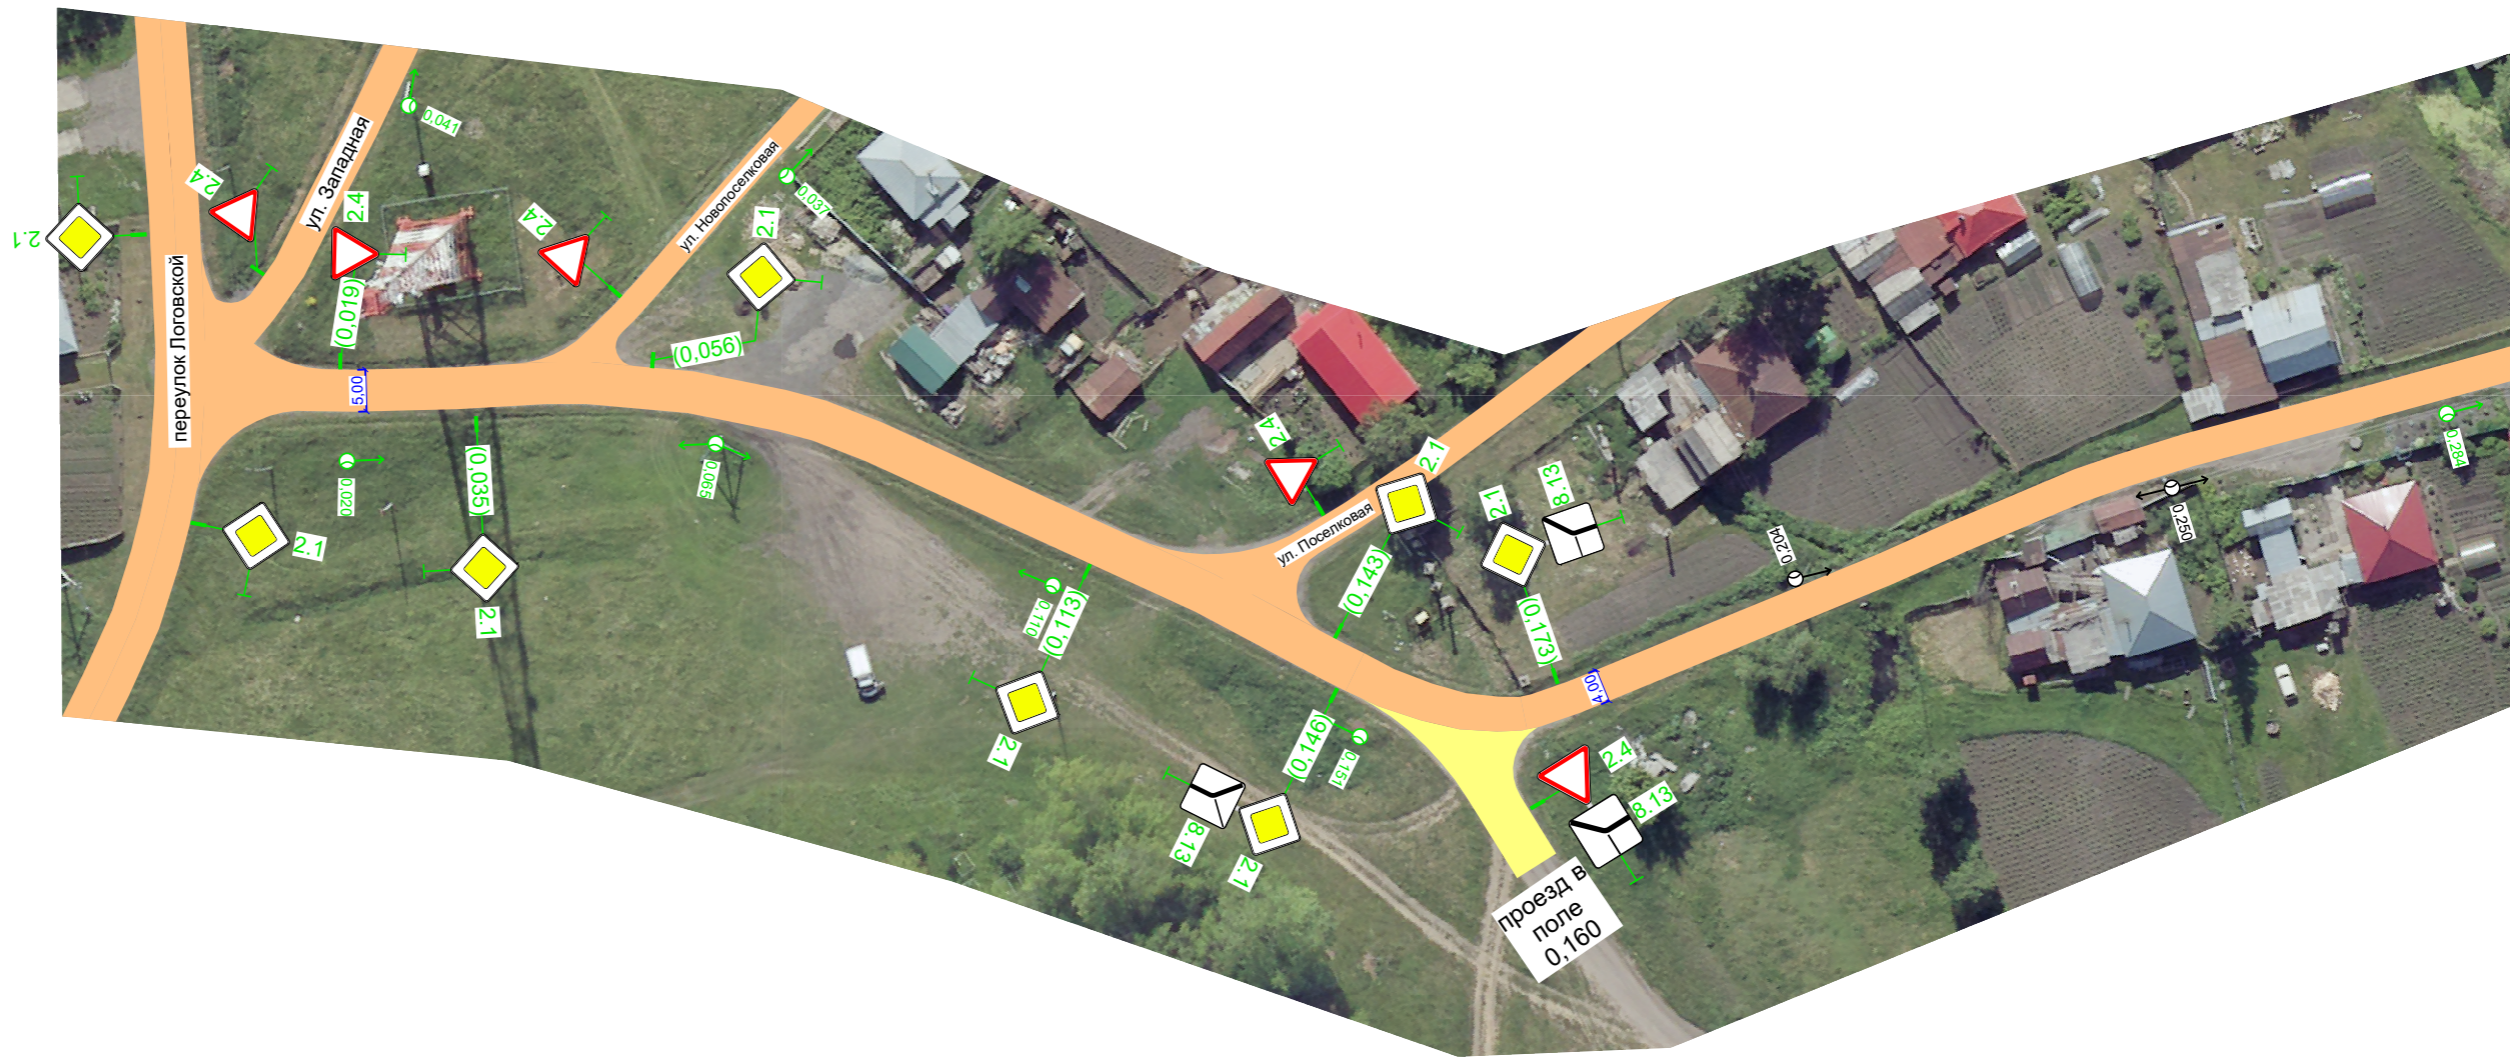

Тротуары слева	
Дорожные ограждения и направляющие устройства слева	
Дорожная разметка слева	

Новосибирская область
 р.п. Коченево, ул. Малопоселковая
 0,000-0,293
 1:900

Дорожная разметка справа	
Дорожные ограждения и направляющие устройства справа	
Тротуары справа	

Тротуары слева	
Дорожные ограждения и направляющие устройства слева	
Дорожная разметка слева	

Новосибирская область
 р.п. Коченево, ул. Малопоселковая
 0,293-0,582
 1:900

Дорожная разметка справа	
Дорожные ограждения и направляющие устройства справа	
Тротуары справа	